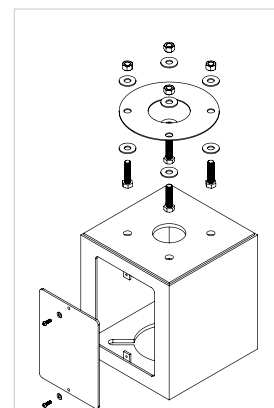

GFR Prise électrique double c/a détecteur de mise à la terre

GFR-ICA Prise électrique double c/a couvercle verrouillable en aluminium

GFR-ICP Prise électrique double c/a couvercle en polycarbonate

GFR-ICR Prise électrique double c/a couvercle rétractable

MK Marqueur aux DEL pour fût Ø4" Ø5" ou elliptique (sauf EL07)

CWP protecteur de fils de cuivre

ETB (15"x15"x17"H)
Caisson de transition en acier

Exemple de commande : LR23-D GFR BK

Option #1

Option #2

Option #3