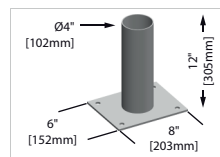

PED Piédestal pour montage sur muret