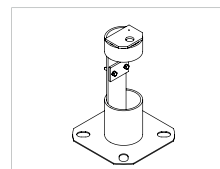

GFR Prise électrique double c/a détecteur de mise à la terre

GFR-ICA Prise électrique double c/a couvercle verrouillable en aluminium

GFR-ICP Prise électrique double c/a couvercle en polycarbonate

GFR-ICR Prise électrique double c/a couvercle rétractable

MK Marqueur aux DEL pour fût Ø4" Ø5" ou elliptique (sauf EL07)

CWP protecteur de fils de cuivre

ETB (15"x15"x17"H)
Caisson de transition en acier

Exemple de commande : LR23-D GFR BK

Option #1

Option #2

Option #3