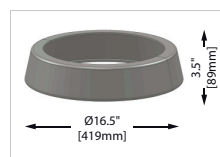

SKT Jupette en 2 pièces pour boulons friables