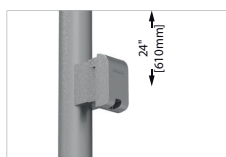

BH80-18-D
Porte-jardinière double

DPV Amortisseur de vibrations

SH60-23-S
Porte-enseigne simple

SH60-23-D
Porte-enseigne double

SH80-18-S
Porte-enseigne simple

SH80-18-D
Porte-enseigne double

SKT Jupette en 2 pièces pour boulons friables

GFR Prise électrique double c/a détecteur de mise à la terre

GFR-ICA Prise électrique double c/a couvercle verrouillable en aluminium

GFR-ICP Prise électrique double c/a couvercle en polycarbonate

GFR-ICR Prise électrique double c/a couvercle rétractable

MK Marqueur aux DEL pour fût Ø4" Ø5" ou elliptique (sauf EL07)

CWP protecteur de fils de cuivre

ETB (15"x15"x17"H)
Caisson de transition en acier

Exemple de commande : LR23-D GFR BK

Option #1

Option #2

Option #3