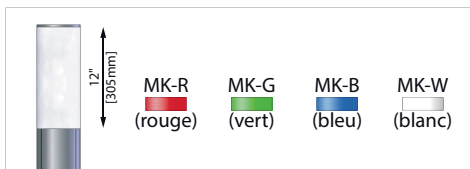

GFR Prise électrique double c/a détecteur de mise à la terre

GFR-ICA Prise électrique double c/a couvercle verrouillable en aluminium

GFR-ICP Prise électrique double c/a couvercle en polycarbonate

GFR-ICR Prise électrique double c/a couvercle rétractable

MK Marqueur aux DEL pour fût Ø4" Ø5" ou elliptique (sauf EL07)

CWP protecteur de fils de cuivre

ETB (15"x15"x17"H)
Caisson de transition en acier

Exemple de commande : LR23-D GFR BK

Option #1

Option #2

Option #3