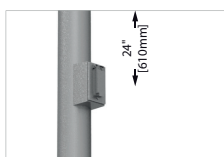

BH80-18-D
Porte-jardinière double

DPV Amortisseur de vibrations

SH60-23-S
Porte-enseigne simple

SH60-23-D
Porte-enseigne double

SH80-18-S
Porte-enseigne simple

SH80-18-D
Porte-enseigne double

SKT Jupette en 2 pièces pour boulons friables

GFR Prise électrique double c/a détecteur de mise à la terre

GFR-ICA Prise électrique double c/a couvercle verrouillable en aluminium

GFR-ICP Prise électrique double c/a couvercle en polycarbonate

GFR-ICR Prise électrique double c/a couvercle rétractable

MK Marqueur aux DEL pour fût Ø4" Ø5" ou elliptique (sauf EL07)

CWP protecteur de fils de cuivre

ETB (15"x15"x17"H)
Caisson de transition en acier

Exemple de commande : LR23-D GFR BK

Option #1

Option #2

Option #3