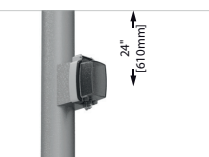

GFR Prise électrique double c/a détecteur de mise à la terre

GFR-ICA Prise électrique double c/a couvercle verrouillable en aluminium

GFR-ICP Prise électrique double c/a couvercle en polycarbonate

GFR-ICR Prise électrique double c/a couvercle rétractable

MK Marqueur aux DEL pour fût Ø4" Ø5" ou elliptique (sauf EL07)

CWP protecteur de fils de cuivre

ETB (15"x15"x17"H)
Caisson de transition en acier

Exemple de commande : LR23-D GFR BK

Option #1

Option #2

Option #3