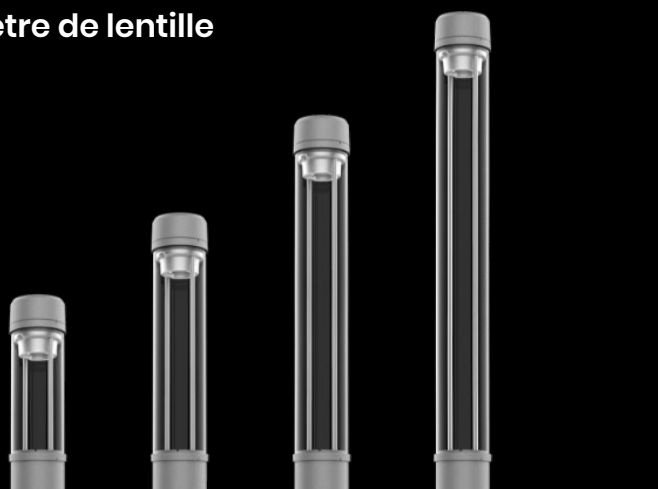

Courbé

AU-C6TC
AU-C8TC

Droit

AU-C6TS
AU-C8TS

Classique

AU-C6
AU-C8

Fût à rail

Options
offertes:

Fût standard

Options
offertes:

Diamètre de lentille

Hauteur
de lentille

12 PO

24 PO

36 PO

48 PO

Diamètre de lentille

Hauteur
de lentille

24 PO

36 PO

48 PO

Solutions offertes

Bases

CACHE-BASE