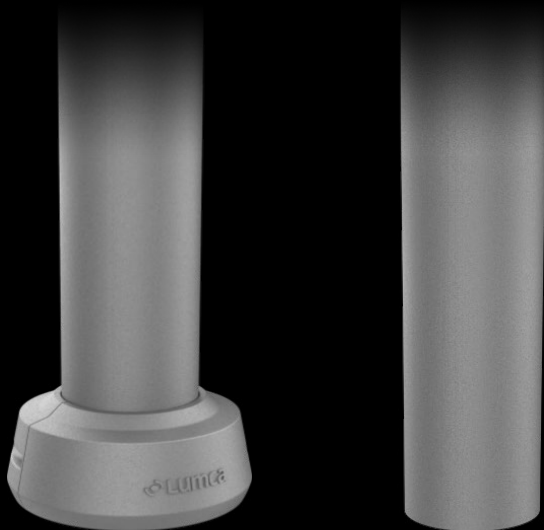

Diamètre de lentille

Hauteur
de lentille

24 PO

36 PO

48 PO

Solutions offertes

Bases

CACHE-BASE

Pour fût 4 po, 6 po et 8 po Ø

BASE ENFOUIE

Pour fût 4 po, 6 po et 8 po Ø

Réglage de l'éclairage intégré

Antenne discrète

Source lumineuse pour éclairage RGBW

JUSQU'À 3 000 LUMENS*

JUSQU'À 100 LUMENS/WATT*