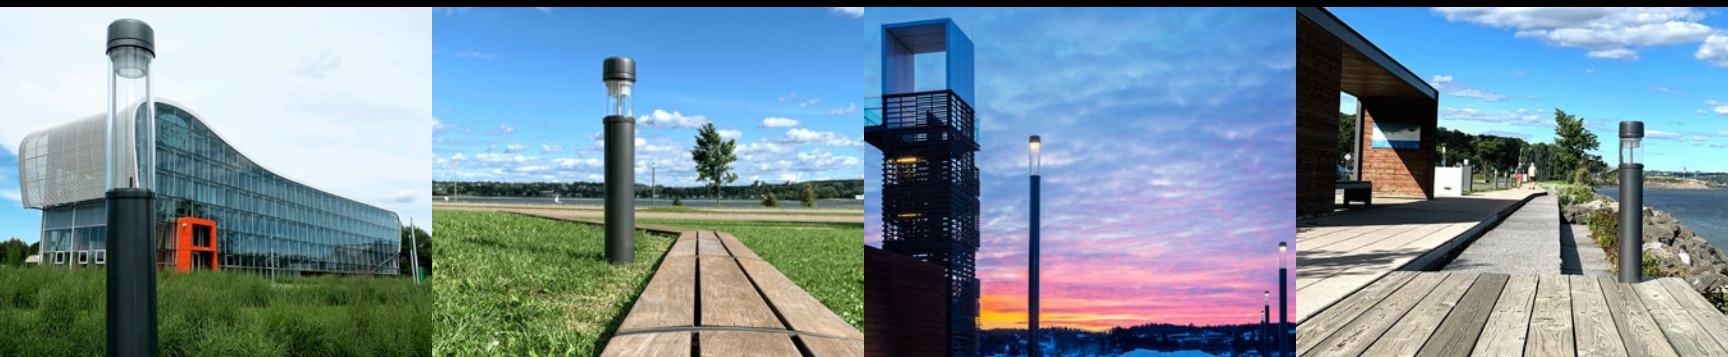

Diamètre

Hauteur

6 po

40 po

8 po

42 po

AU-B6
AU-B8

AU-B6-WB
AU-B8-WB

AU-BLF6
AU-BLF8

AU-BLF6-WB
AU-BLF8-WB

Tant de possibilités... la créativité n'aura jamais été si lumineuse.