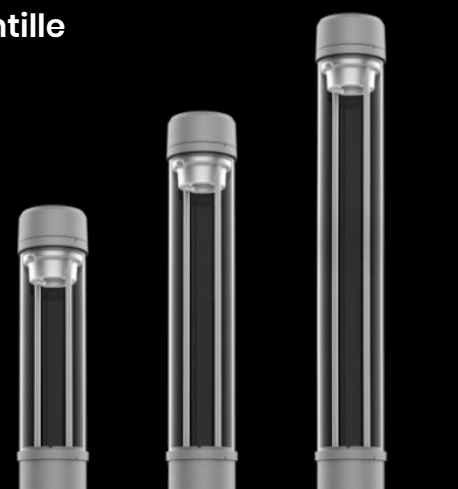

Fût standard

Options
offertes:

Diamètre de lentille

Hauteur
de lentille

12 PO

24 PO

36 PO

48 PO

Diamètre de lentille

Hauteur
de lentille

24 PO

36 PO

48 PO

Solutions offertes

Bases

CACHE-BASE

Pour fût 4 po, 6 po et 8 po Ø

BASE ENFOUIE

Pour fût 4 po, 6 po et 8 po Ø

Réglage de l'éclairage intégré

Antenne discrète

Source lumineuse pour éclairage RGBW

JUSQU'À 3 000 LUMENS*

JUSQU'À 100 LUMENS/WATT*