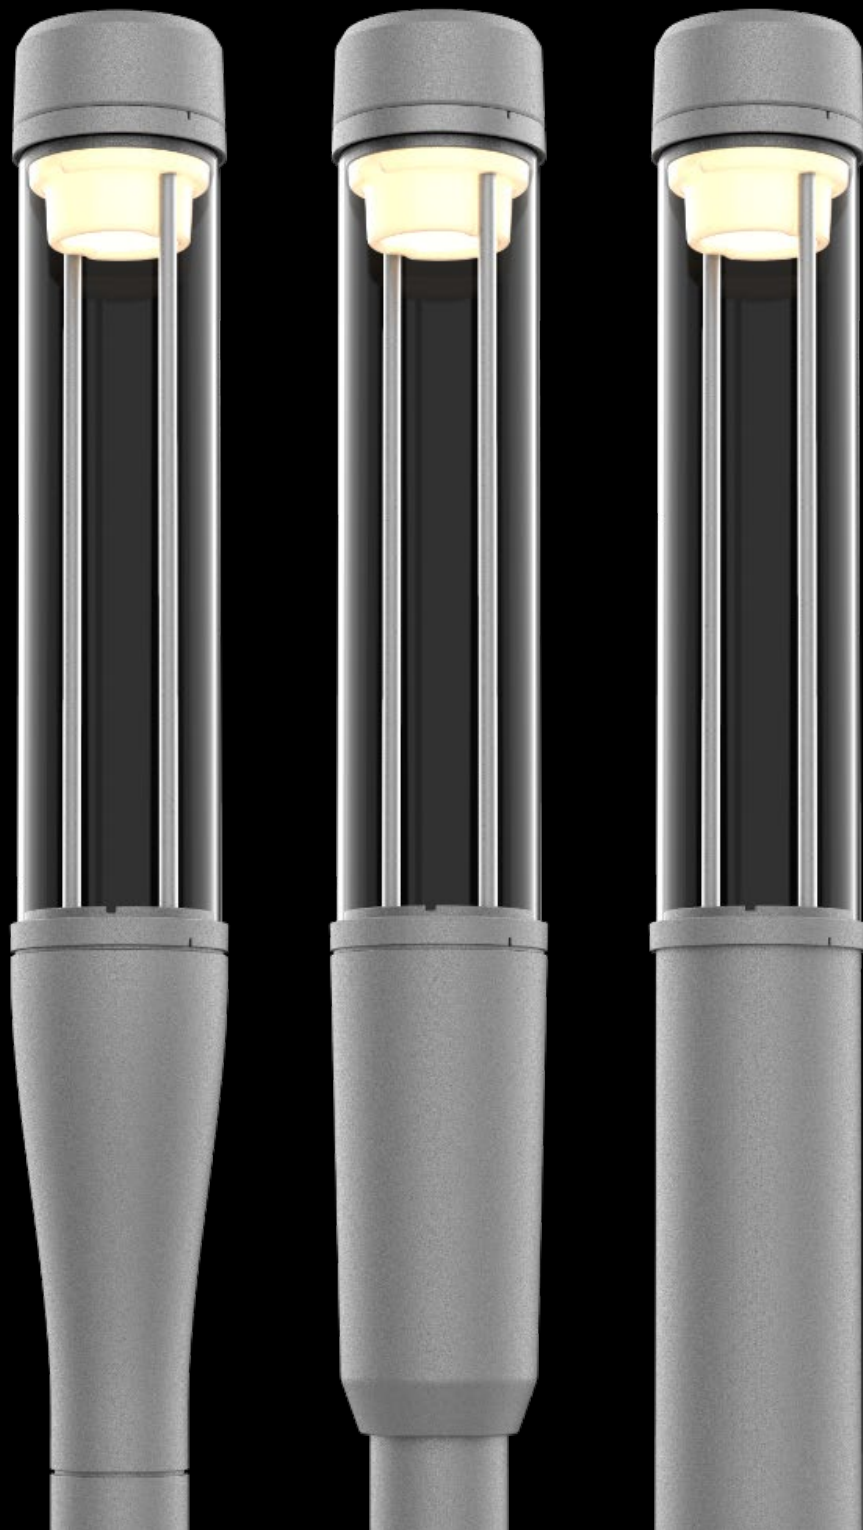

AURA

L'art de réinventer
l'éclairage.

CONÇU, ÉLABORÉ ET FABRIQUÉ EN AMÉRIQUE DU NORD.

AURA : L'éclairage DEL extérieur qui fait briller chaque instant.

AURA, c'est la nouvelle génération d'éclairage urbain extérieur qui défie les conventions. Imaginez canaliser l'adaptabilité, l'économie d'énergie et la durée de vie de l'éclairage DEL, tout en conservant l'ambiance chaleureuse d'un éclairage traditionnel. Voilà AURA: jamais de compromis, ni sur l'esthétique ni sur la performance.

JUSQU'À 10 000 LUMENS

JUSQU'À 110 LUMENS/WATT

DISTRIBUTION IES DE TYPES 1, 2, 3, 4, 5 ET ANGLE DE FAISCEAU DE 90 DEGRÉS

CCT : 3000 K et 4000 K

CRI : 80

Découvrez AURA

- **Un système optique hautement efficace :** distribution IES de types 1, 2, 3, 4, 5 et angle de faisceau de 90 degrés
- **Produit connecté :** luminance et couleur DEL configurables à distance, grâce à une antenne intégrée
- **Robustesse :** fait d'aluminium haute qualité résistant à toutes les intempéries
- **Aluminium de haute qualité** muni d'un fini de surface peint résistant au brouillard salin